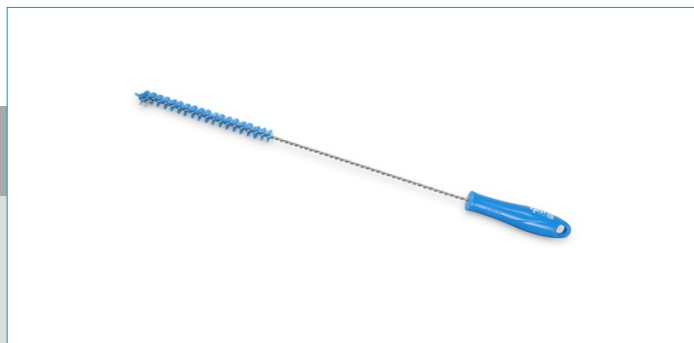

Lava provette ø 10 mm - Blu

Scovolino per pulire provette, bottiglie, tubi e attrezzature con forma cilindrica in generale. Dotato di manico flessibile per pulire in profondità e impugnatura ergonomica per una presa sicura e confortevole. Il foro anti-goccia consente un'asciugatura ottimale preservando l'integrità delle setole.

Codice	Colore	Dimensioni (mm)	Materiale	Setola (mm)	Altezza setola (mm)	Peso netto (kg)
1041B	Blu	500 x ø 10	PP - SS - PBT	Media - ø 0,3	5	0,038

Informazioni di utilizzo

Temperatura minima e massima	min -20 / max 80 C°
Lavaggio (lavastoviglie)	80° C per 8 min (consigliata)
Autoclave	121° C per 20 min
Manuale d'uso e manutenzione	<ul style="list-style-type: none"> - Rimuovere l'imballo e qualsiasi etichetta dall'attrezzo; sanificarlo al primo utilizzo. - La disinfezione degli attrezzi può avvenire manualmente o in autoclave. - La sanificazione manuale deve avvenire utilizzando detergenti appropriati nelle concentrazione, tempo e temperature consigliate. - Assicurarsi che gli attrezzi asciughino completamente prima del prossimo utilizzo. - Appendere gli attrezzi durante l'asciugatura per evitare qualsiasi contaminazione, rottura o distorsione di setole. - L'area di stoccaggio deve essere pulita e lontana da fonti di calore e luce intensa. - Non utilizzare attrezzi danneggiati, sia il supporto che le setole devono essere in buono stato.

Versioni disponibili

Dimensioni	Cod. 1042 (ø 20 mm) - Cod. 1043 (ø 30 mm) - Cod. 1044 (ø 40 mm) - Cod. 1045 (ø 50 mm) - Cod. 1046 (ø 60 mm) - Cod. 1047 (ø 15 mm)	Tipo di setola	
Colore	R Y G W	Materiale	